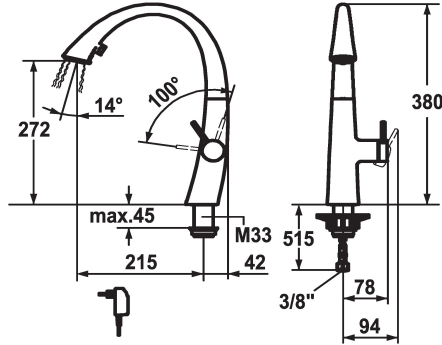

KWC ZOE Monomando

Modell-Linie: ZOE | 10.201.122.150FL
Griferías de lavabo | Grifo para lavabo