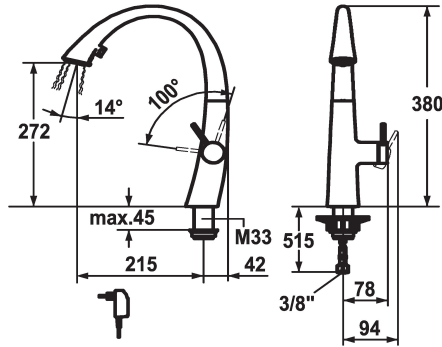

## KWC ZOE

Hebelmischer - Küche - mit LEDShine

Modell-Linie: ZOE | 10.201.122.150FL  
Armaturen | Manuelle Armaturen

### KWC-Nr.

**122916**  
chromeline, A 215, flexible Anschlusschläuche, Netz AP

**124353**  
matt black, A 215, flexible Anschlusschläuche, Netz AP

**122921**  
decor steel, A 215, flexible Anschlusschläuche, Netz AP