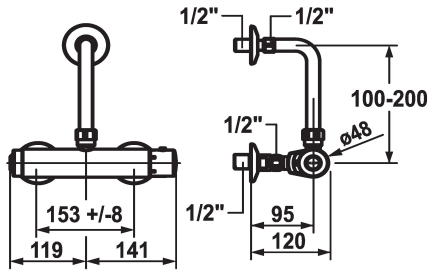

Modell-Linie: IQUA | 21.692.100.000

Ventielen | Thermostatische mengventielen

KWC-No.

123295

chromeline

* Automatische besturing

- Zelfsluitende mengkraan - met Start/Stop bediening D35
- Met menging
- thermostaat
- * Afvoerbocht in de wand
- * SkinProtect - temperatuurgreep met veiligheidsstop tegen verbranding bij
- * Microprocessor-besturing
- waterlooptijd - instelbaar, 45 seconden (fabrieksinstelling)

- 24- of 48-uurs hygiënespoeling activeerbaar

- *Magneetventiel
- * Wandaansluitingen 1/2" x 1/2", afsluitbaar L 40
- * Wandaansluiting 1/2" x 1/2", niet afsluitbaar L 30 (bocht naar de wand)
- * Levering:
 - Batterij 6 V lithium waterdicht ommanteld
 - levensduur bij 100 schakelingen/dag: 4 jaar

Technical Data

doucheset
Stroomvoorziening
Kleurcode
Installation_type
Faucet_typ
Hoogteafmeting
Connection measure
Materiaal

zonder douche en slang
Batterij
chromeline
Wandmontage
Thermostat
232
150+/-8
Messing