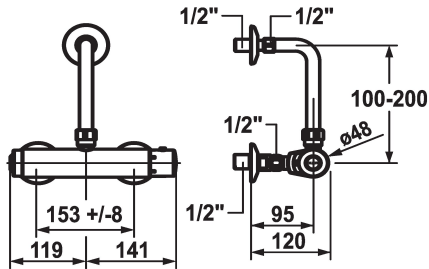

KWC IQUA

Miscelatore termostatico - Miscelatore automatico, contatto leggero - Doccia

Modell-Linie: IQUA | 21.692.100.000

Valvole | Valvola termostatica del miscelatore

KWC-No.

123295

chromeline, AD 153, batteria, senza doccia e flessibile

- tempo di scorrimento dell'acqua - regolabili, 45 secondi

(impostazione di fabbrica)

- risciacquo igienico a 24 o 48 ore attivabile

* Valvola magnetica

* Raccordi a parete 1/2" x 1/2", serrabili L 40

* Raccordo a parete 1/2" x 1/2", non serrabili L 30 (curvatura verso la parete)

* Incluso nella fornitura:

- Batteria 6 V al litio, a tenuta stagna

- durata per 100 connessioni al giorno: 4 anni

Dati tecnici

set doccia
Alimentazione
Codice colore
Tipo di installazione
Tipo di rubinetto
Dimensioni in altezza
Connection measure
Materiale