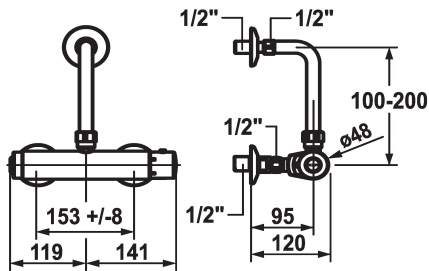

KWC IQUA

Mitigeur thermostatique - Mitigeur automatique, léger contact - Douche

Modell-Linie: IQUA | 21.692.100.000

Vannes | Vannes mélangeuses thermostatiques

KWC-No.

123295

chromeline, AD 153, pile, sans douchette et flexible

- durée d'ouverture - réglable, 45 seconds (réglage usine)

- rinçage hygiénique 24 ou 48 heures activable

* Vanne magnétique

* Raccords avec pointeaux d'arrêt 1/2" x 1/2" L 40

* Raccord sans pointeaux d'arrêt 1/2" x 1/2" L 30 (coudé au mur)

Type de robinet

Dimension de la hauteur

Connexion mesure

Matière

teamNumber

sans douchette, flexible

pile

chromeline