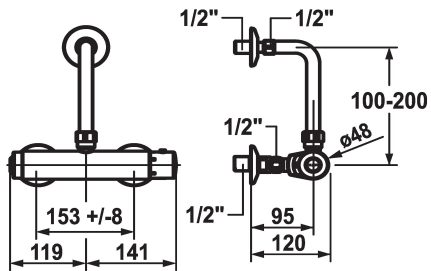

KWC IQUA

Thermostat Mischer - Automatik Armatur, berührungsarm - Dusche

Modell-Linie: IQUA | 21.692.100.000

Ventile | Thermostatisches Mischventile

KWC-Nr.

123295

chromeline, AD 153, Batterie, ohne Brause und Schlauch

- 24- oder 48-Stunden-Hygienespülung aktivierbar

* Magnetventil

* Wandanschlüsse 1/2" x 1/2", absperrbar L 40

* Wandanschluss 1/2" x 1/2", nicht absperrbar L 30 (Bogen zur Wand)

* Lieferumfang:

- Batterie 6 V Lithium wasserdicht ummantelt

Installationsart

Wandmontage

Armaturtyp

Thermostat

Mass Höhe

232

Anschluss Mass

150+/-8