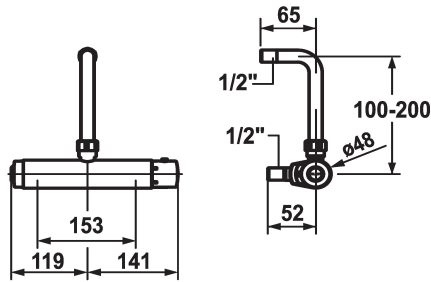

## KWC IQUA

Thermostatic mixer - Automatic, low-contact - Shower

Modell-Linie: IQUA | 21.692.100.000OR

Zawory | Termostatyczne zawory mieszające

### KWC-No.

**123294**

chromeline, AD 153, without wall connections, battery

- \* Automatic controled
- automatically closing mixer - with Start/Stop button D35
- \* With mixing
- thermostat
- \* Wall elbow
- \* SkinProtect - Safety stop prevents scalding
- \* Microprocessor-control

### Dane techniczne

Connection
ATT-KWC-BRAUSEGARNITUR
ATT-KWC-STROMVERSORGUNG
ATT-KWC-FARBCODE
Installation_type
Faucet_typ
Dimension Height
Connection measure
Material

ohne_Raccords
ohne_Brause_Schlauch
Batterie
chromeline
Montaż naścienny
Termostat
232
153
Mosiądz