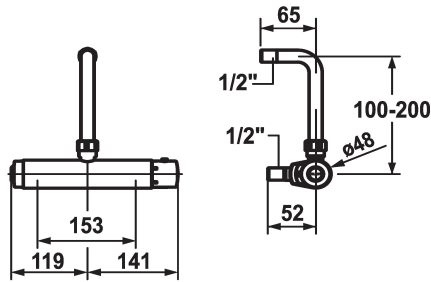

KWC IQUA

Thermostatic mixer - Automatic, low-contact - Shower

Modell-Linie: IQUA | 21.692.100.000OR

Ventielen | Thermostatische mengventielen

KWC-No.

123294

chromeline, AD 153, without wall connections, battery

Hoogteafmeting

Connection measure

Materiaal

ohne_Raccords

zonder douche en slang

Batterij

chromeline

Wandmontage