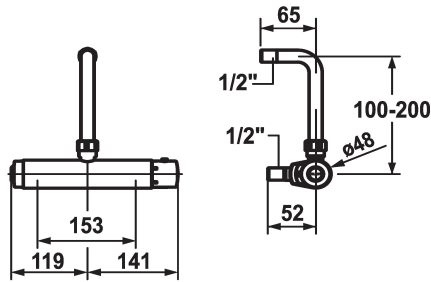

### KWC-No.

**123294**

chromeline, AD 153, senza raccordi, batteria

### Dati tecnici

Raccordo
set doccia
Alimentazione
Codice colore
Tipo di installazione
Tipo di rubinetto
Dimensioni in altezza
Connection measure
Materiale

senza raccordi
senza doccia, tubo
Batteria
chromeline
Installazione a parete
Thermostat
232
153
Ottone