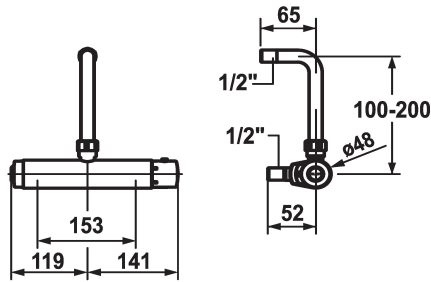

KWC IQUA

Miscelatore termostatico - Miscelatore automatico, contatto leggero - Doccia

Modell-Linie: IQUA | 21.692.100.000OR

Valvole | Valvola termostatica del miscelatore

KWC-No.

123293

chromeline, AD 153, batteria, senza doccia, tubo

- Batteria 6 V al litio, a tenuta stagna

- durata per 100 connessioni al giorno: 4 anni

Dati tecnici

Raccordo
set doccia
Alimentazione
Codice colore
Tipo di installazione
Tipo di rubinetto
Dimensioni in altezza
Connection measure
Materiale
teamNumber