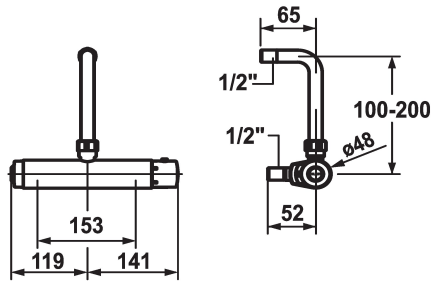

### KWC-No.

**123294**

chromeline, AD 153, sans raccords, pile

- \* Fonctionnement automatique
- Mitigeur à fermeture automatique - avec touche Start/Stop D35
- \* Avec mélangeur
- thermostat
- \* Coude de sortie dans le mur
- \* SkinProtect - Protection contre les brûlures
- \* Commande électronique

### Données techniques

Raccord
garniture de douche
Alimentation électrique
Code couleur
Type d'installation
Type de robinet
Dimension de la hauteur
Connexion mesure
Matière

sans raccords
sans douchette, flexible
pile
chromeline
Montage mural
Thermostat
232
153
Laiton