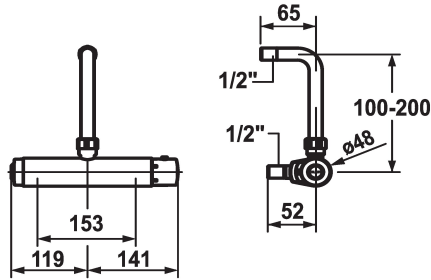

KWC IQUA

Mitigeur thermostatique - Mitigeur automatique, léger contact - Douche

Modell-Linie: IQUA | 21.692.100.000OR

Vannes | Vannes mélangeuses thermostatiques

KWC-No.

123294

chromeline, AD 153, sans raccords, pile

Données techniques

Raccord
garniture de douche
Alimentation électrique
Code couleur
Type d'installation
Type de robinet
Dimension de la hauteur
Connexion mesure
Matière

sans raccordements
sans douchette, flexible
pile
chromeline
Montage mural
Thermostat
232
153
Laiton