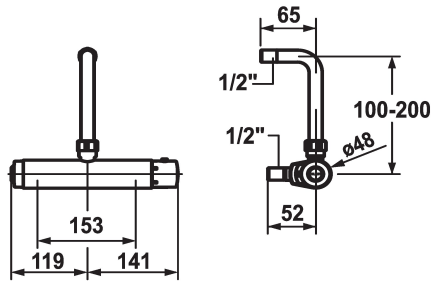

KWC IQUA

Mitigeur thermostatique - Mitigeur automatique, léger contact - Douche

Modell-Linie: IQUA | 21.692.100.000OR

Vannes | Vannes mélangeuses thermostatiques

KWC-No.

123294

chromeline, AD 153, sans raccords, pile

Données techniques

Raccord
garniture de douche
Alimentation électrique
Code couleur
Type d'installation
Type de robinet
Dimension de la hauteur
Connexion mesure
Matière

sans raccords
sans douchette, flexible
pile
chromeline
Montage mural
Thermostat
232
153
Laiton