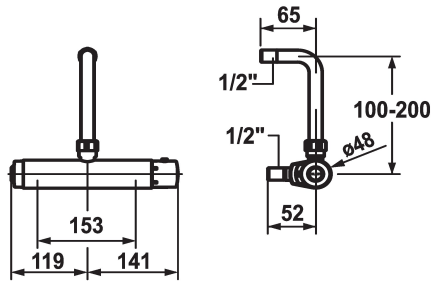

## KWC IQUA

Thermostatic mixer - Automatic, low-contact - Shower

Modell-Linie: IQUA | 21.692.100.000OR  
Valves | Termostaattiset sekoitusventtiilit

### KWC-No.

**123294**

chromeline, AD 153, without wall connections, battery

- \* Automatic controled
- automatically closing mixer - with Start/Stop button D35
- \* With mixing
- thermostat
- \* Wall elbow
- \* SkinProtect - Safety stop prevents scalding
- \* Microprocessor-control

### Tekniset tiedot

Connection
ATT-KWC-BRAUSEGARNITUR
ATT-KWC-STROMVERSORGUNG
ATT-KWC-FARBCODE
Installation_type
Faucet_typ
Measure_Height
Connection measure
Materiaali
IviCode

ohne_Raccords
ohne_Brause_Schlauch
Batterie
chromeline
Seinäasennus
Thermostat
232
153
Messinki
0