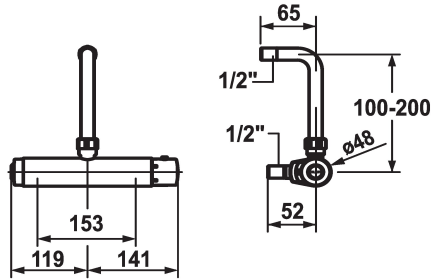

KWC IQUA

Thermostat Mischer - Automatik Armatur, berührungsarm - Dusche

Modell-Linie: IQUA | 21.692.100.000OR
Ventile | Thermostatisches Mischventile

KWC-Nr.

123294

chromeline, AD 153, ohne Wandanschlüsse, Batterie

Technische Daten

Anschluss
Brausegarnitur
Stromversorgung
Farbcode
Installationsart
Armaturtyp
Mass Höhe
Anschluss Mass
Material

ohne Raccords
ohne Brause, Schlauch
Batterie
chromeline
Wandmontage
Thermostat
232
153
Messing