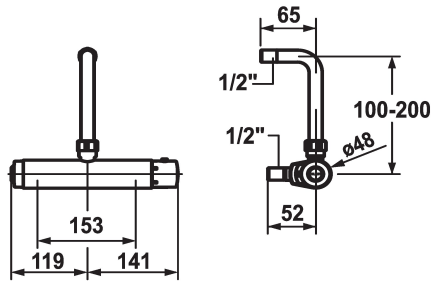

KWC IQUA

Thermostatic mixer - Automatic, low-contact - Shower

Modell-Linie: IQUA | 21.692.100.000OR

Ventily | Termostatické směšovací ventily

KWC-No.

123294

chromeline, AD 153, without wall connections, battery

- duration of water flow - adjustable, 45 seconds (factory setting)
- 24- or 48-hour-hygiene flushing activatable
- * Electrovalve
- * Scope of delivery:
- Battery 6 V Lithium waterproof bonded
- lifespan at 100 circuits/day: 4 years

Technické údaje

Connection
ATT-KWC-BRAUSEGARNITUR
ATT-KWC-STROMVERSORGUNG
ATT-KWC-FARBCODE
Installation_type
Faucet_typ
Measure_Height
Connection measure
Materiál

ohne_Raccords
ohne_Brause_Schlauch
Batterie
chromeline
montáž na stěnu
Thermostat
232
153
mosaz