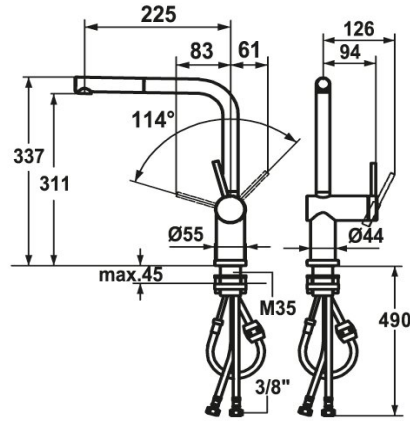

## KWC LIVELLO

Eengreepsmengkraan - Keuken - afneembaar

Modell-Linie: LIVELLO | 10.231.053.700FL

Kranen | Eengreepkranen

### \* Eengreepsmengkraan

- \* Verwijderbaar voor montage onder raam - inbouwmaat 55 mm
- \* Positionering van de hendel alleen rechts mogelijk
- Veiligheid voor kinderen: koud water bij hendelpositie naar voren
- \* afstand wand tot hart tafelboring min. 65 mm
- \* TouchProtect - mengkraanromp wordt niet heet
- \* Beveiligd tegen terugstroming
- \* Uittrekbare uitloop
  - Neoperl® Caché®
  - tot 600 mm uittrekbaar
  - slangoppervlak passend bij oppervlak van mengkraan

### \* Slangdoorvoer, draaibaar 360°

- \* EasyLock - Eenvoudig intrekken van de uittrekbare vaatdouche
- \* OptimalSpace - Royale was- en werkomgeving
- \* KWC patroon M 35 H
  - met keramische-schijventechniek
  - debiet en temperatuur traploos instelbaar
- \* Flexibele aansluitlängen 3/8"
- \* Bevestiging met schroefdraadhuls M35 x 1.5 (voormontagesokkel)
- \* Tafelboring ø35 - 37 mm

Materiaal

11 l/min (3 bar)

flexibele aansluitlängen

draaibaar

verwijderbaar

zijdelings bediend

Uittrekbare uitloop

RVS