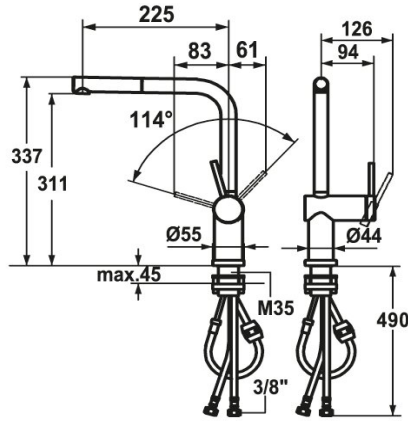

## KWC LIVELLO

Eengreepsmengkraan - Keuken - afneembaar

Modell-Linie: LIVELLO | 10.231.053.700FL

Kranen | Eengreepkranen

#### \* Eengreepsmengkraan

\* Verwijderbaar voor montage onder raam - inbouwmaat 55 mm

\* Positionering van de hendel alleen rechts mogelijk

- Veiligheid voor kinderen: koud water bij hendelpositie naar voren

\* afstand wand tot hart tafelboring min. 65 mm

\* TouchProtect - mengkraanromp wordt niet heet

\* Beveiligd tegen terugstroming

\* Uittrekbare uitloop

- Neoperl® Caché®

- tot 600 mm uittrekbaar

- slangoppervlak passend bij oppervlak van mengkraan

\* Flexibele aansluitlengten 3/8"

\* Bevestiging met schroefdraadhuls M35 x 1.5

(voormontagesokkel)

\* Tafelboring ø35 - 37 mm