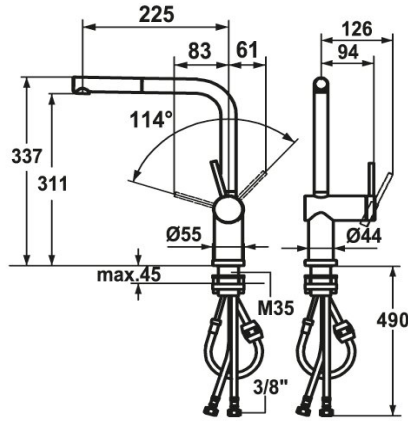

KWC LIVELLO

Eengreepsmengkraan - Keuken - afneembaar

Modell-Linie: LIVELLO | 10.231.053.700FL

Kranen | Eengreepkranen

KWC-No.

123116

roestvrij staal, A 225

* Eengreepsmengkraan

* Verwijderbaar voor montage onder raam - inbouwmaat 55 mm

* Positionering van de hendel alleen rechts mogelijk

- Veiligheid voor kinderen: koud water bij hendelpositie naar voren

* afstand wand tot hart tafelboring min. 65 mm

* Flexibele aansluitlängen 3/8"

* Bevestiging met schroefdraadhuls M35 x 1.5

(voormontagesokkel)

* Tafelboring ø35 - 37 mm

Technical Data

Doorstroomhoeveelheid

11 l/min (3 bar)

schroefverbindingen

Modell-Linie: LIVELLO | 10.231.053.700FL
Kranen | Eengreepkranen

KWC patroon M 35 H

538327
Z.537.582

Service key Neoperl © Caché ©, TJ, 18 mm, groen

634729
CACHETJ
