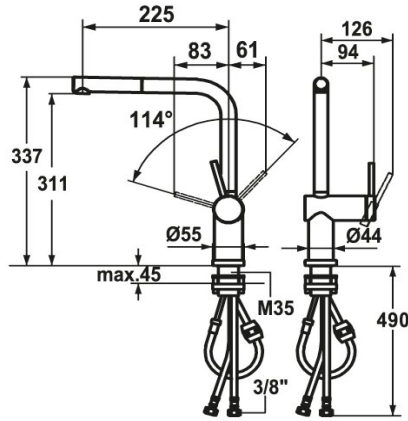

KWC LIVELLO

Miscelatore a leva - Cucina - corpo estraibile

Modell-Linie: LIVELLO | 10.231.053.700FL

Rubinerterie per bagni | Rubinerterie monocomando

KWC-No.

123116

acciaio inox, A 225, tubi flessibili di collegamento

- * Miscelatore a leva
- * Estraibile per montaggio sotto finestra - ingombro 55 mm
- * Posizione della leva possibile solo a destra
 - protezione per i bambini: posizione leva "acqua fredda" avanti
- * distanza tra la parete e il centro del foro del lavabo min. 65 mm
- * TouchProtect - protezione dalle scottature grazie al sistema a intercapedine
- * Con sicurezza antiriflusso
- * Doccino estraibile
 - Neoperl® Caché®
 - estraibile fino a 600 mm
 - superficie del tubo flessibile abbinata alla superficie della

- rubinetteria
- * Passaggio tubo flessibile, orientabile 360°
- * EasyLock - ritorno automatico nella posizione iniziale
- * OptimalSpace - ampia zona di lavoro e di lavaggio
- * KWC cartuccia M 35 H
 - con tecnica a dischi in ceramica
 - regolazione continua della portata e della temperatura
- * Tubi flessibili di collegamento da 3/8"
- * Fissaggio tramite raccordo filettato M35 x 1.5 (zoccolo premontato)
- * Foratura ø35 - 37 mm

KWC LIVELLO

Miscelatore a leva - Cucina - corpo estraibile

Modell-Linie: LIVELLO | 10.231.053.700FL

Rubinetterie per bagni | Rubinetterie monocomando

Cartuccia M 35 H

538327

Z.537.582

**Chiave servizio Neoperl © Caché ©, TJ,
18 mm, verde**