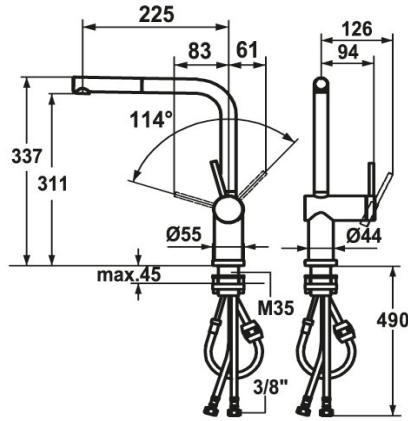

KWC LIVELLO

Miscelatore a leva - Cucina - corpo estraibile

Modell-Linie: LIVELLO | 10.231.053.700FL

Rubinerterie per bagni | Rubinerterie monocomando

KWC-No.

123116

acciaio inox, A 225, tubi flessibili di collegamento

* Miscelatore a leva

* Estraibile per montaggio sotto finestra - ingombro 55 mm

* Posizione della leva possibile solo a destra

- protezione per i bambini: posizione leva "acqua fredda" avanti

* distanza tra la parete e il centro del foro del lavabo min. 65 mm

- regolazione continua della portata e della temperatura

* Tubi flessibili di collegamento da 3/8"

* Fissaggio tramite raccordo filettato M35 x 1.5 (zoccolo premontato)

* Foratura ø35 - 37 mm

Dati tecnici

KWC LIVELLO

Miscelatore a leva - Cucina - corpo estraibile

Modell-Linie: LIVELLO | 10.231.053.700FL

Rubinetterie per bagni | Rubinetterie monocomando

Cartuccia M 35 H

538327

Z.537.582

**Chiave servizio Neoperl © Caché ©, TJ,
18 mm, verde**