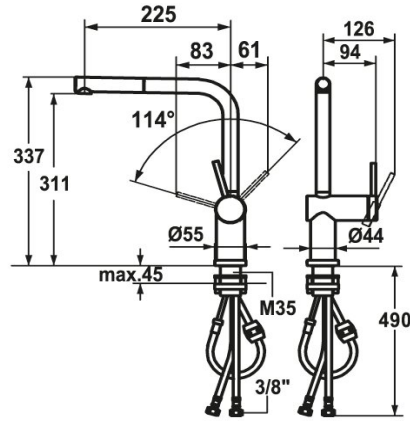

## KWC LIVELLO

Mitigeur à levier - Cuisine - déboîtable

Modell-Linie: LIVELLO | 10.231.053.700FL  
Robinetteries | Robinets à monocommande

### KWC-No.

**123116**

acier inoxydable, A 225, raccords flexibles

- \* Mitigeur à levier
- \* Pour montage sous fenêtre, déboîtable - hauteur min. 55 mm
- \* Position du levier possible à droite uniquement
- sécurité pour les enfants: eau froide en position avant
- \* Distance mur au centre du perçage dans table min. 65 mm
- \* TouchProtect - protection contre les brûlures grâce au principe de la double coque
- \* Anti-refoulement intégré
- \* Bec extractible
- Neoperl® Caché®
- extensible jusqu'à 600 mm

- surface du flexible assortie à la surface de la robinetterie
- \* Guide flexible orientable 360°
- \* EasyLock - rétractation aisée de la douchette extractible
- \* OptimalSpace - un espace de lavage ou de travail généreux
- \* KWC cartouche M 35 H
- avec technique à disques céramique
- réglage de débit et de température continu
- \* Raccords flexibles 3/8"
- \* Fixation par tige filetée M35 x 1.5 (socle prémonté)
- Perçage utile Ø35 - 37 mm

### Données techniques

Débit
Raccord
goulot
rabbatable
Commande
Douchette de cuisine
Code couleur
Type d'installation
Type de robinet
forme de construction
Dimension de la hauteur
Groupe de bruit pour la robinetterie
Projection A
Label énergétique
Dimension de la sortie d'eau
Matière