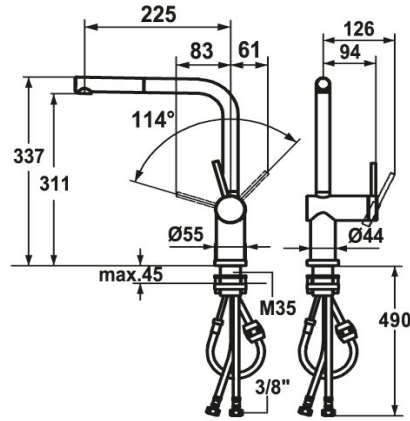

KWC LIVELLO

Mitigeur à levier - Cuisine - déboîtable

Modell-Linie: LIVELLO | 10.231.053.700FL
Robinetteries | Robinets à monocommande

KWC-No.

123116

acier inoxydable, A 225, raccords flexibles

- * Mitigeur à levier
- * Pour montage sous fenêtre, déboîtable - hauteur min. 55 mm
- * Position du levier possible à droite uniquement
- sécurité pour les enfants: eau froide en position avant
- * Distance mur au centre du perçage dans table min. 65 mm
- * TouchProtect - protection contre les brûlures grâce au principe de la double coque
- * Anti-refoulement intégré
- * Bec extractible
- Neoperl® Caché®
- extensible jusqu'à 600 mm

- surface du flexible assortie à la surface de la robinetterie
- * Guide flexible orientable 360°
- * EasyLock - rétractation aisée de la douchette extractible
- * OptimalSpace - un espace de lavage ou de travail généreux
- * KWC cartouche M 35 H
- avec technique à disques céramique
- réglage de débit et de température continu
- * Raccords flexibles 3/8"
- * Fixation par tige fileté M35 x 1.5 (socle prémonté)
- Perçage utile Ø35 - 37 mm

Données techniques

Débit
Raccord
goulot
rabbatable
Commande
Douchette de cuisine
Code couleur
Type d'installation
Type de robinet
forme de construction
Dimension de la hauteur
Groupe de bruit pour la robinetterie
Projection A
Label énergétique
Dimension de la sortie d'eau
Matière
teamNumber

KWC LIVELLO

Mitigeur à levier - Cuisine - déboîtable

Modell-Linie: LIVELLO | 10.231.053.700FL
Robinetteries | Robinets à monocommande

Cartouche M 35 H

538327
Z.537.582

Service clé Neoperl © Caché ©, TJ, 18 mm, vert