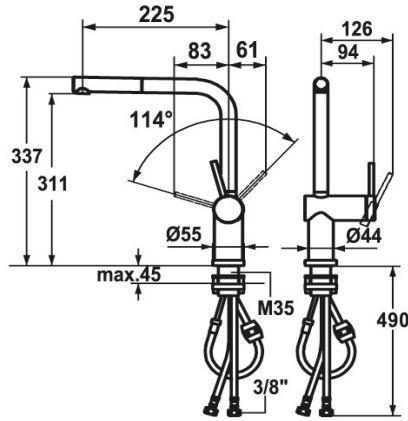

KWC LIVELLO

Lever mixer - Kitchen - detachable

Modell-Linie: LIVELLO | 10.231.053.700FL

Griferías de lavabo | Grifo para lavabo

KWC-No.

123116

stainless steel, A 225, flexible connection hoses

- * Monomando
- * Desmontable para montaje bajo ventana - medida montaje 55 mm
- * Posicionamiento de palanca sólo a la derecha
- seguridad para los niños: posición de agua fría hacia delante (mando a la derecha)
- * Distancia mínima de la pared al centro del taladro min. 65 mm
- * TouchProtect - el cuerpo del grifo no se calienta
- * Seguro contra retorno
- * Caño extraíble
- Neoperl® Caché®
- extraíble hasta 600 mm

- Superficie del tubo a juego con la superficie del grifo
- * Guía tubo flexible, orientable 360°
- * EasyLock - fácil reposicionamiento del dispensador extraíble
- * OptimalSpace - áreas de lavabo y de trabajo con dimensiones generosas
- * KWC cartucho M 35 H
- con tecnología de discos cerámicos
- caudal y temperatura regulables
- * Tubos conexión flexibles 3/8"
- * Fijación con varilla roscada M35 x 1.5 (base premontada)
- * Medida orificios $\varnothing 35 - 37$ mm

Datos técnicos

Caudal de salida
Racors
caño
desmontable
Operación
Ducha de cocina
Código de color
Tipo de instalación
Tipo de grifo
forma de construcción
Dimensión de la altura
Grupo de ruido
Proyección A
Etiqueta energética
Dimensión de la altura
Material

11 l/min (3 bar)
tubos de conexión flexibles
freno rodillo
desmontable
accionamiento lateral
Caño extraíble
acero
Standmontage
Hebelmischer
L-Caño
337
II
A225
B
311
Acero inoxidable

Piezas de recambio

KWC LIVELLO