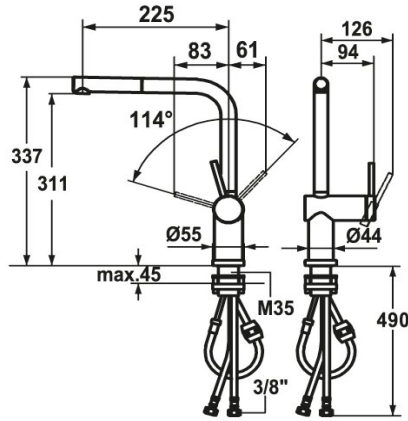

KWC LIVELLO

Hebelmischer - Küche - wegnehmbar

Modell-Linie: LIVELLO | 10.231.053.700FL

Armaturen | Manuelle Armaturen

KWC-Nr.

123116

edelstahl, A 225, flexible Anschlusschläuche

* Hebelmischer

* Wegnehmbar für Unterfenstermontage - Einbaumaß 55 mm

* Positionierung des Hebels nur rechts möglich

- Sicherheit für Kinder: Kaltwasser bei Hebelposition vorne

* Abstand Wand zu Mitte Tischbohrung min. 65 mm

* Schlauchdurchführung, schwenkbar 360°

* EasyLock - einfache Auszugbrausenrückführung

* OptimalSpace - grosszügiger Wasch- / Arbeitsbereich

* KWC Steuerpatrone M 35 H

- mit Keramikscheibentechnik

- Auslaufmenge und Temperatur stufenlos einstellbar

* Flexible Anschlusschläuche 3/8"

* Befestigung mit Gewindestutzen M35 x 1.5 (Vormontagesockel)

Tischbohrung Ø35 - 37 mm

Technische Daten

Auslaufmenge

11 l/min (3 bar)

Anschluss

Flexible Anschlusschläuche