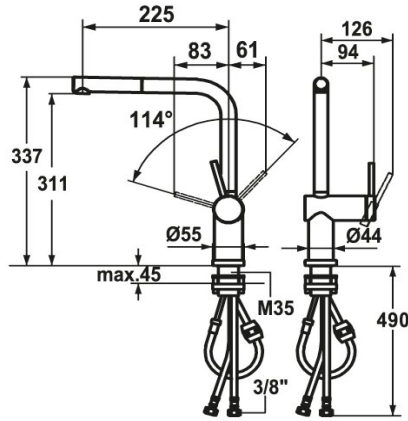

KWC LIVELLO

Hebelmischer - Küche - wegnehmbar

Modell-Linie: LIVELLO | 10.231.053.700FL

Armaturen | Manuelle Armaturen

KWC-Nr.

123116

edelstahl, A 225, flexible Anschlusschläuche

* Hebelmischer

* Wegnehmbar für Unterfenstermontage - Einbaumaß 55 mm

* Positionierung des Hebels nur rechts möglich

- Sicherheit für Kinder: Kaltwasser bei Hebelposition vorne

* Abstand Wand zu Mitte Tischbohrung min. 65 mm

* Flexible Anschlusschläuche 3/8"

* Befestigung mit Gewindestützen M35 x 1.5 (Vormontagesockel)

Tischbohrung Ø35 - 37 mm

Technische Daten

Auslaufmenge

11 l/min (3 bar)

Anschluss

Flexible Anschlusschläuche

Hebelmischer - Küche - wegnehmbar

Modell-Linie: LIVELLO | 10.231.053.700FL
Armaturen | Manuelle Armaturen

Steuerpatrone M 35 H

538327
Z.537.582

**Service Schlüssel Neoperl © Caché ©,
TJ, 18 mm, grün**

634729
CACHETJ
