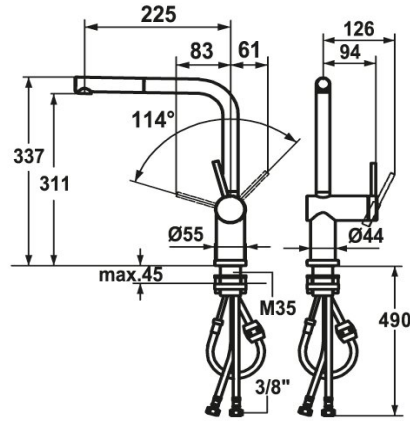

KWC LIVELLO

Hebelmischer - Küche - wegnehmbar

Modell-Linie: LIVELLO | 10.231.053.700FL

Armaturen | Manuelle Armaturen

KWC-Nr.

123116

edelstahl, A 225, flexible Anschlusschläuche

* Hebelmischer

* Wegnehmbar für Unterfenstermontage - Einbaumaß 55 mm

* Positionierung des Hebels nur rechts möglich

- Sicherheit für Kinder: Kaltwasser bei Hebelposition vorne

* Abstand Wand zu Mitte Tischbohrung min. 65 mm

* Schlauchdurchführung, schwenkbar 360°

* EasyLock - einfache Auszugbrausenrückführung

* OptimalSpace - grosszügiger Wasch- / Arbeitsbereich

* KWC Steuerpatrone M 35 H

- mit Keramikscheibentechnik

- Auslaufmenge und Temperatur stufenlos einstellbar

* Flexible Anschlusschläuche 3/8"

* Befestigung mit Gewindestützen M35 x 1.5 (Vormontagesockel)

Tischbohrung Ø35 - 37 mm

Technische Daten

Auslaufmenge

11 l/min (3 bar)

Anschluss

Flexible Anschlusschläuche