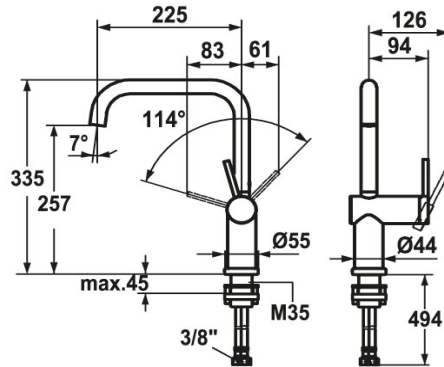

KWC LIVELLO

Eengreepsmengkraan - Keuken - afneembaar

Modell-Linie: LIVELLO | 10.231.043.700FL

Kranen | Eengreepkranen

KWC-No.

123115

roestvrij staal, A 225

* Eengreepsmengkraan

* Verwijderbaar voor montage onder raam - inbouwmaat 55 mm

* Positionering van de hendel alleen rechts mogelijk

- Veiligheid voor kinderen: koud water bij hendelpositie naar voren

* afstand wand tot hart tafelboring min. 65 mm

* Flexibele aansluitlangen 3/8"

* Bevestiging met schroefdraadhuls M35 x 1.5

(voormontagesokkel)

* Tafelboring ø35 - 37 mm

Technical Data

A_Spout_Spray

12 l/min (3 bar)

Connection

335

G_Acoustic group

II

Projection_A

A225

EnergyLabelCH

C

Afmetingen wateruitlaat