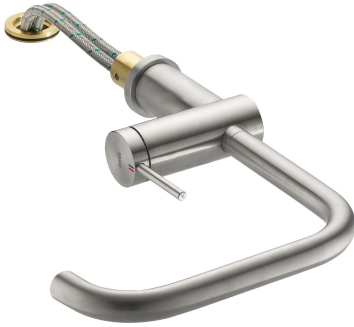

KWC LIVELLO

Eengreepsmengkraan - Keuken - afneembaar

Modell-Linie: LIVELLO | 10.231.043.700FL

Kranen | Eengreepkranen

KWC-No.

123115

roestvrij staal, A 225

* Eengreepsmengkraan

* Verwijderbaar voor montage onder raam - inbouwmaat 55 mm

* Positionering van de hendel alleen rechts mogelijk

- Veiligheid voor kinderen: koud water bij hendelpositie naar voren

* afstand wand tot hart tafelboring min. 65 mm

* Beveiligd tegen terugstroming

* Draaibare uitloop 125°, uitbreidbaar tot 360°

- Neoperl® Caché®

* OptimalSpace - Royale was- en werkomgeving

* KWC patroon M 35 H

- met keramische-schijventechniek

- debiet en temperatuur traploos instelbaar

* Flexibele aansluitlangen 3/8"

* Bevestiging met schroefdraadhuls M35 x 1.5

(voormontagesokkel)

* Tafelboring ø35 - 37 mm

Technical Data

A_Spout_Spray

12 l/min (3 bar)

Connection