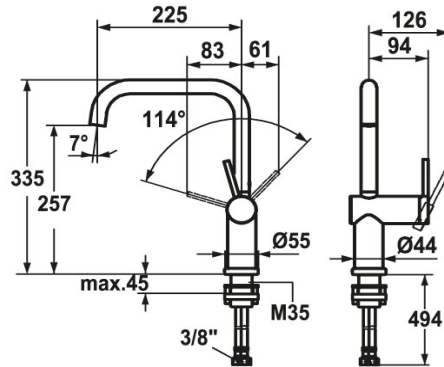

KWC LIVELLO

Eengreepsmengkraan - Keuken - afneembaar

Modell-Linie: LIVELLO | 10.231.043.700FL

Kranen | Eengreepkranen

KWC-No.

123115

roestvrij staal, A 225

* Eengreepsmengkraan

* Verwijderbaar voor montage onder raam - inbouwmaat 55 mm

* Positionering van de hendel alleen rechts mogelijk

- Veiligheid voor kinderen: koud water bij hendelpositie naar voren

* afstand wand tot hart tafelboring min. 65 mm

* Flexibele aansluitlangen 3/8"

* Bevestiging met schroefdraadhuls M35 x 1.5

(voormontagesokkel)

* Tafelboring ø35 - 37 mm

Technical Data

Doorstroomhoeveelheid

12 l/min (3 bar)

schroefverbindingen

257

Materiaal

Roestvrij staal

Reserve onderdelen

KWC LIVELLO

Eengreepsmengkraan - Keuken - afneembaar

Modell-Linie: LIVELLO | 10.231.043.700FL
Kranen | Eengreepkranen

KWC patroon M 35 H