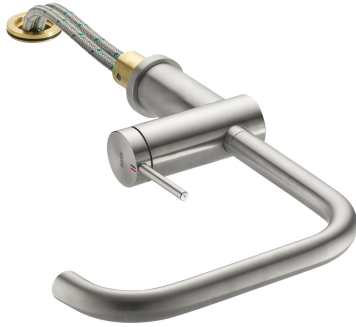

KWC LIVELLO

Eengreepsmengkraan - Keuken - afneembaar

Modell-Linie: LIVELLO | 10.231.043.700FL

Kranen | Eengreepkranen

KWC-No.

123115

roestvrij staal, A 225

* Eengreepsmengkraan

* Verwijderbaar voor montage onder raam - inbouwmaat 55 mm

* Positionering van de hendel alleen rechts mogelijk

- Veiligheid voor kinderen: koud water bij hendelpositie naar voren

* afstand wand tot hart tafelboring min. 65 mm

* Beveiligd tegen terugstroming

* Draaibare uitloop 125°, uitbreidbaar tot 360°

- Neoperl® Caché®

* OptimalSpace - Royale was- en werkomgeving

* KWC patroon M 35 H

- met keramische-schijventechniek

- debiet en temperatuur traploos instelbaar

* Flexibele aansluitlangen 3/8"

* Bevestiging met schroefdraadhuls M35 x 1.5

(voormontagesokkel)

* Tafelboring ø35 - 37 mm

Technical Data

Doorstroomhoeveelheid

12 l/min (3 bar)

schroefverbindingen