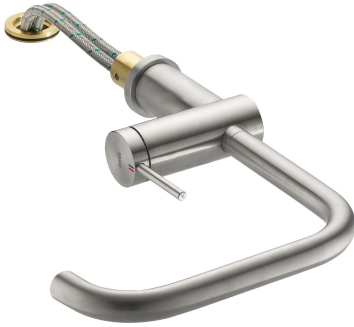

KWC LIVELLO

Miscelatore a leva - Cucina - corpo estraibile

Modell-Linie: LIVELLO | 10.231.043.700FL

Rubinerterie per bagni | Rubinerterie monocomando

KWC-No.

123115

acciaio inox, A 225, tubi flessibili di collegamento

- * Miscelatore a leva
- * Estraibile per montaggio sotto finestra - ingombro 55 mm
- * Posizione della leva possibile solo a destra
- protezione per i bambini: posizione leva "acqua fredda" avanti
- * distanza tra la parete e il centro del foro del lavabo min. 65 mm
- * Con sicurezza antiriflusso
- * Bocca orientabile 125°, ampliabile a 360°
- Neoperl® Caché®

- * OptimalSpace - ampia zona di lavoro e di lavaggio
- * KWC cartuccia M 35 H
- con tecnica a dischi in ceramica
- regolazione continua della portata e della temperatura
- * Tubi flessibili di collegamento da 3/8"
- * Fissaggio tramite raccordo filettato M35 x 1.5 (zoccolo premontato)
- * Foratura ø35 - 37 mm

12 l/min (3 bar)
tubi di collegamento flessibili
orientabile
estraibile
azionamento laterale
acciaio inox
montaggio fisso
Hebelmischer
L-Bocca
335
II
A225
C
257
Acciaio inox
0

Pezzi di ricambio

KWC LIVELLO