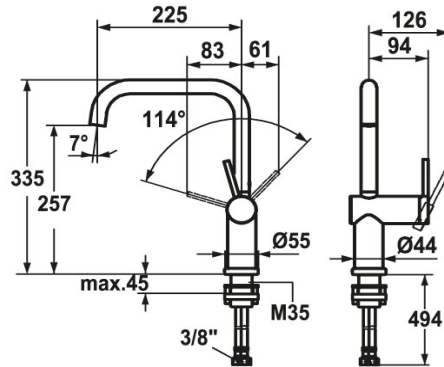

KWC LIVELLO

Miscelatore a leva - Cucina - corpo estraibile

Modell-Linie: LIVELLO | 10.231.043.700FL

Rubinerterie per bagni | Rubinerterie monocomando

KWC-No.

123115

acciaio inox, A 225, tubi flessibili di collegamento

- * Miscelatore a leva
- * Estraibile per montaggio sotto finestra - ingombro 55 mm
- * Posizione della leva possibile solo a destra
- protezione per i bambini: posizione leva "acqua fredda" avanti
- * distanza tra la parete e il centro del foro del lavabo min. 65 mm
- * Con sicurezza antiriflusso
- * Bocca orientabile 125°, ampliabile a 360°
- Neoperl® Caché®

- * OptimalSpace - ampia zona di lavoro e di lavaggio
- * KWC cartuccia M 35 H
- con tecnica a dischi in ceramica
- regolazione continua della portata e della temperatura
- * Tubi flessibili di collegamento da 3/8"
- * Fissaggio tramite raccordo filettato M35 x 1.5 (zoccolo premontato)
- * Foratura ø35 - 37 mm

12 l/min (3 bar)
tubi di collegamento flessibili
orientabile
estraibile
azionamento laterale
acciaio inox
montaggio fisso
Hebelmischer
L-Bocca
335
II
A225
C
257
Acciaio inox
0

Pezzi di ricambio

KWC LIVELLO