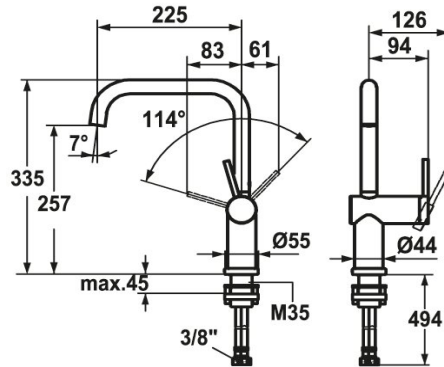

KWC LIVELLO

Mitigeur à levier - Cuisine - déboîtable

Modell-Linie: LIVELLO | 10.231.043.700FL
 Robinetteries | Robinets à monocommande

KWC-No.

123115
 acier inoxydable, A 225, raccords flexibles

- * Mitigeur à levier
- * Pour montage sous fenêtre, déboîtable - hauteur min. 55 mm
- * Position du levier possible à droite uniquement
- sécurité pour les enfants: eau froide en position avant
- * Distance mur au centre du perçage dans table min. 65 mm
- * Anti-refoulement intégré
- * Bec orientable 125°, extensible à 360°
- Neoperl® Caché®

- * OptimalSpace - un espace de lavage ou de travail généreux
- * KWC cartouche M 35 H
- avec technique à disques céramique
- réglage de débit et de température continu
- * Raccords flexibles 3/8"
- * Fixation par tige filetée M35 x 1.5 (socle prémonté)
- Perçage utile ø35 - 37 mm

Données techniques

Débit	12 l/min (3 bar)
Raccord	tuyaux de raccordement flexibles
goulot	orientable
rabbatable	déboîtable
Commande	commande latérale
Code couleur	acier inoxydable
Type d'installation	montage vertical
Type de robinet	Hebelmischer
forme de construction	L-Bec
Dimension de la hauteur	335
Groupe de bruit pour la robinetterie	II
Projection A	A225
Label énergétique	C
Dimension de la sortie d'eau	257
Matière	Acier inoxydable

Pièces de rechange

KWC LIVELLO

Mitigeur à levier - Cuisine - déboîtable

Modell-Linie: LIVELLO | 10.231.043.700FL
Robinetteries | Robinets à monocommande

Cartouche M 35 H

538327
Z.537.582

Service clé Neoperl © Caché ©, JR, 21 mm, rouge