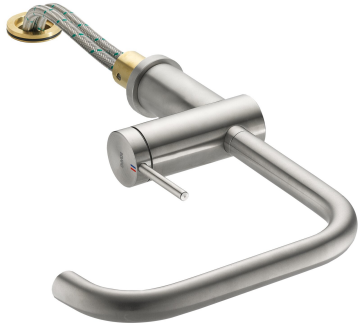

KWC LIVELLO

Mitigeur à levier - Cuisine - déboîtable

Modell-Linie: LIVELLO | 10.231.043.700FL
 Robinetteries | Robinets à monocommande

KWC-No.

123115
 acier inoxydable, A 225, raccords flexibles

- * Mitigeur à levier
- * Pour montage sous fenêtre, déboîtable - hauteur min. 55 mm
- * Position du levier possible à droite uniquement
- sécurité pour les enfants: eau froide en position avant
- * Distance mur au centre du perçage dans table min. 65 mm
- * Anti-refoulement intégré
- * Bec orientable 125°, extensible à 360°
- Neoperl® Caché®

- * OptimalSpace - un espace de lavage ou de travail généreux
- * KWC cartouche M 35 H
- avec technique à disques céramique
- réglage de débit et de température continu
- * Raccords flexibles 3/8"
- * Fixation par tige filetée M35 x 1.5 (socle prémonté)
- Perçage utile ø35 - 37 mm

Données techniques

Débit	12 l/min (3 bar)
Raccord	tuyaux de raccordement flexibles
goulot	orientable
rabbatable	déboîtable
Commande	commande latérale
Code couleur	acier inoxydable
Type d'installation	montage vertical
Type de robinet	Hebelmischer
forme de construction	L-Bec
Dimension de la hauteur	335
Groupe de bruit pour la robinetterie	II
Projection A	A225
Label énergétique	C
Dimension de la sortie d'eau	257
Matière	Acier inoxydable

Pièces de rechange

KWC LIVELLO

Mitigeur à levier - Cuisine - déboîtable

Modell-Linie: LIVELLO | 10.231.043.700FL
Robinetteries | Robinets à monocommande

Cartouche M 35 H

538327
Z.537.582

Service clé Neoperl © Caché ©, JR, 21 mm, rouge