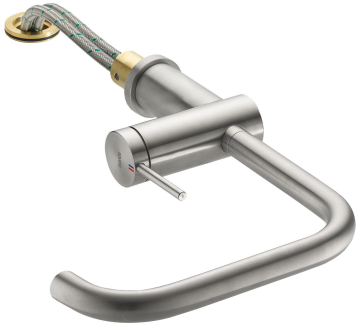

## KWC LIVELLO

Mitigeur à levier - Cuisine - déboîtable

Modell-Linie: LIVELLO | 10.231.043.700FL  
 Robinetteries | Robinets à monocommande

### KWC-No.

**123115**  
 acier inoxydable, A 225, raccords flexibles

- \* Mitigeur à levier
- \* Pour montage sous fenêtre, déboîtable - hauteur min. 55 mm
- \* Position du levier possible à droite uniquement
- sécurité pour les enfants: eau froide en position avant
- \* Distance mur au centre du perçage dans table min. 65 mm
- \* Anti-refoulement intégré
- \* Bec orientable 125°, extensible à 360°
- Neoperl® Caché®

- \* OptimalSpace - un espace de lavage ou de travail généreux
- \* KWC cartouche M 35 H
- avec technique à disques céramique
- réglage de débit et de température continu
- \* Raccords flexibles 3/8"
- \* Fixation par tige filetée M35 x 1.5 (socle prémonté)
- Perçage utile ø35 - 37 mm

### Données techniques

Débit	12 l/min (3 bar)
Raccord	tuyaux de raccordement flexibles
goulot	orientable
rabbatable	déboîtable
Commande	commande latérale
Code couleur	acier inoxydable
Type d'installation	montage vertical
Type de robinet	Hebelmischer
forme de construction	L-Bec
Dimension de la hauteur	335
Groupe de bruit pour la robinetterie	II
Projection A	A225
Label énergétique	C
Dimension de la sortie d'eau	257
Matière	Acier inoxydable
teamNumber	0