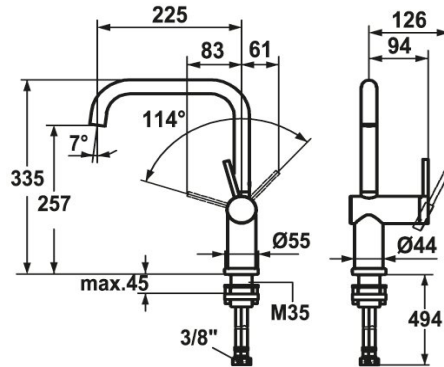

## KWC LIVELLO

Mitigeur à levier - Cuisine - déboîtable

Modell-Linie: LIVELLO | 10.231.043.700FL  
 Robinetteries | Robinets à monocommande

### KWC-No.

**123115**  
 acier inoxydable, A 225, raccords flexibles

- \* Mitigeur à levier
- \* Pour montage sous fenêtre, déboîtable - hauteur min. 55 mm
- \* Position du levier possible à droite uniquement
- sécurité pour les enfants: eau froide en position avant
- \* Distance mur au centre du perçage dans table min. 65 mm
- \* Anti-refoulement intégré
- \* Bec orientable 125°, extensible à 360°
- Neoperl® Caché®

- \* OptimalSpace - un espace de lavage ou de travail généreux
- \* KWC cartouche M 35 H
- avec technique à disques céramique
- réglage de débit et de température continu
- \* Raccords flexibles 3/8"
- \* Fixation par tige filetée M35 x 1.5 (socle prémonté)
- Perçage utile ø35 - 37 mm

### Données techniques

Débit	12 l/min (3 bar)
Raccord	tuyaux de raccordement flexibles
goulot	orientable
rabbatable	déboîtable
Commande	commande latérale
Code couleur	acier inoxydable
Type d'installation	montage vertical
Type de robinet	Hebelmischer
forme de construction	L-Bec
Dimension de la hauteur	335
Groupe de bruit pour la robinetterie	II
Projection A	A225
Label énergétique	C
Dimension de la sortie d'eau	257
Matière	Acier inoxydable
teamNumber	0