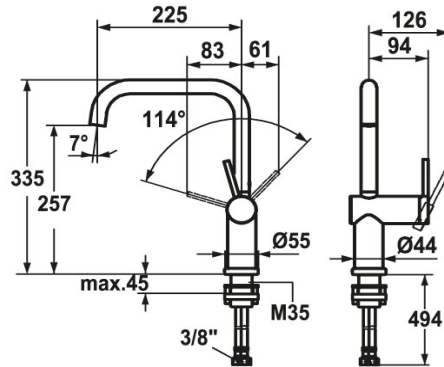

KWC LIVELLO

Lever mixer - Kitchen - detachable

Modell-Linie: LIVELLO | 10.231.043.700FL

Griferías de lavabo | Grifo para lavabo

KWC-No.

123115

stainless steel, A 225, flexible connection hoses

* Monomando

* Desmontable para montaje bajo ventana - medida montaje 55 mm

* Posicionamiento de palanca sólo a la derecha

- seguridad para los niños: posición de agua fría hacia delante (mando a la derecha)

* Distancia mínima de la pared al centro del taladro min. 65 mm

* Seguro contra retorno

* Caño orientable 125°, ampliable en 360°

- Neoperl® Caché®

* OptimalSpace - áreas de lavabo y de trabajo con dimensiones generosas

* KWC cartucho M 35 H

- con tecnología de discos cerámicos

- caudal y temperatura regulables

* Tubos conexión flexibles 3/8"

* Fijación con varilla roscada M35 x 1.5 (base premontada)

* Medida orificios ø35 - 37 mm

Datos técnicos

Caudal de salida

12 l/min (3 bar)

Racors