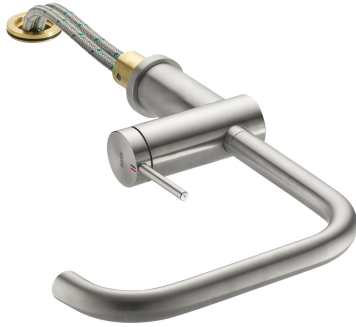

KWC LIVELLO

Lever mixer - Kitchen - detachable

Modell-Linie: LIVELLO | 10.231.043.700FL

Griferías de lavabo | Grifo para lavabo

KWC-No.

123115

stainless steel, A 225, flexible connection hoses

* Monomando

* Desmontable para montaje bajo ventana - medida montaje 55 mm

* Posicionamiento de palanca sólo a la derecha

- seguridad para los niños: posición de agua fría hacia delante (mando a la derecha)

* Distancia mínima de la pared al centro del taladro min. 65 mm

* Seguro contra retorno

* Caño orientable 125°, ampliable en 360°

- Neoperl® Caché®

* OptimalSpace - áreas de lavabo y de trabajo con dimensiones generosas

* KWC cartucho M 35 H

- con tecnología de discos cerámicos

- caudal y temperatura regulables

* Tubos conexión flexibles 3/8"

* Fijación con varilla roscada M35 x 1.5 (base premontada)

* Medida orificios ø35 - 37 mm

Datos técnicos

Caudal de salida

12 l/min (3 bar)

Racors