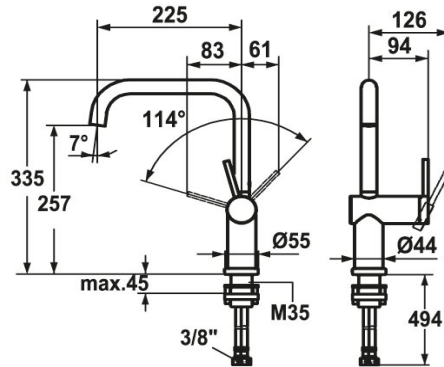

KWC LIVELLO

Hebelmischer - Küche - wegnehmbar

Modell-Linie: LIVELLO | 10.231.043.700FL

Armaturen | Manuelle Armaturen

KWC-Nr.

123115

edelstahl, A 225, flexible Anschlusschläuche

* Hebelmischer

* Wegnehmbar für Unterfenstermontage - Einbaumaß 55 mm

* Positionierung des Hebels nur rechts möglich

- Sicherheit für Kinder: Kaltwasser bei Hebelposition vorne

* Abstand Wand zu Mitte Tischbohrung min. 65 mm

* Flexible Anschlusschläuche 3/8"

* Befestigung mit Gewindestutzen M35 x 1.5 (Vormontagesockel)

Tischbohrung ø35 - 37 mm

Technische Daten

Auslaufmenge

12 l/min (3 bar)

Anschluss

Flexible Anschlusschläuche

Installationsart

Standmontage

Armaturtyp

Hebelmischer

Bauform

L-Auslauf

Mass Höhe

335