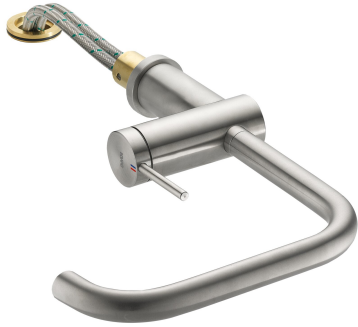

KWC LIVELLO

Hebelmischer - Küche - wegnehmbar

Modell-Linie: LIVELLO | 10.231.043.700FL

Armaturen | Manuelle Armaturen

KWC-Nr.

123115

edelstahl, A 225, flexible Anschlusschläuche

* Hebelmischer

* Wegnehmbar für Unterfenstermontage - Einbaumaß 55 mm

* Positionierung des Hebels nur rechts möglich

- Sicherheit für Kinder: Kaltwasser bei Hebelposition vorne

* Abstand Wand zu Mitte Tischbohrung min. 65 mm

* Eigensicher gegen Rückfließen

* Schwenkauslauf 125°, erweiterbar auf 360°

- Neoperl® Caché®

* OptimalSpace - grosszügiger Wasch- / Arbeitsbereich

* KWC Steuerpatrone M 35 H

- mit Keramikscheibentechnik

- Auslaufmenge und Temperatur stufenlos einstellbar

Auslauf

schwenkbar

wegnehmbar

wegnehmbar

Bedienung

seitenbedient

Farbcode

Edelstahl