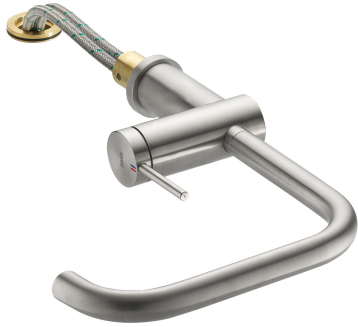

KWC LIVELLO

Hebelmischer - Küche - wegnehmbar

Modell-Linie: LIVELLO | 10.231.043.700FL

Armaturen | Manuelle Armaturen

KWC-Nr.

123115

edelstahl, A 225, flexible Anschlusschläuche

* Hebelmischer

* Wegnehmbar für Unterfenstermontage - Einbaumaß 55 mm

* Positionierung des Hebels nur rechts möglich

- Sicherheit für Kinder: Kaltwasser bei Hebelposition vorne

* Abstand Wand zu Mitte Tischbohrung min. 65 mm

* Eigensicher gegen Rückfließen

* Schwenkauslauf 125°, erweiterbar auf 360°

- Neoperl® Caché®

* OptimalSpace - grosszügiger Wasch- / Arbeitsbereich

* KWC Steuerpatrone M 35 H

- mit Keramikscheibentechnik

- Auslaufmenge und Temperatur stufenlos einstellbar

* Flexible Anschlusschläuche 3/8"

* Befestigung mit Gewindestutzen M35 x 1.5 (Vormontagesockel)

Tischbohrung ø35 - 37 mm

Technische Daten

Auslaufmenge	12 l/min (3 bar)
Anschluss	Flexible Anschlusschläuche
Auslauf	schwenkbar
wegnehmbar	wegnehmbar
Bedienung	seitenbedient
Farbcode	Edelstahl
Installationsart	Standmontage
Armaturtyp	Hebelmischer
Bauform	L-Auslauf
Mass Höhe	335
Armaturengeräuschgruppe	II
Ausladung A	A 225
Energie Etikette	C
Mass-Wasseraustritt	257
Material	rostfreier Stahl
teamNumber	0