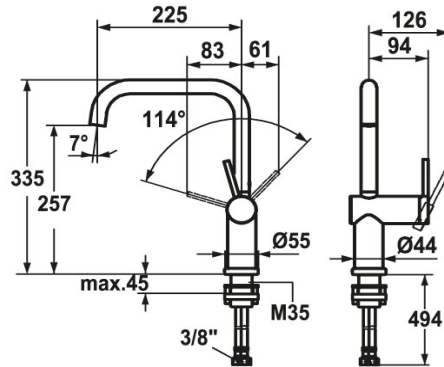

KWC LIVELLO

Hebelmischer - Küche - wegnehmbar

Modell-Linie: LIVELLO | 10.231.043.700FL

Armaturen | Manuelle Armaturen

KWC-Nr.

123115

edelstahl, A 225, flexible Anschlusschläuche

* Hebelmischer

* Wegnehmbar für Unterfenstermontage - Einbaumaß 55 mm

* Positionierung des Hebels nur rechts möglich

- Sicherheit für Kinder: Kaltwasser bei Hebelposition vorne

* Abstand Wand zu Mitte Tischbohrung min. 65 mm

* Flexible Anschlusschläuche 3/8"

* Befestigung mit Gewindestutzen M35 x 1.5 (Vormontagesockel)

Tischbohrung ø35 - 37 mm

Technische Daten

Auslaufmenge	12 l/min (3 bar)
Anschluss	Flexible Anschlusschläuche
Auslauf	schwenkbar
wegnehmbar	wegnehmbar
Bedienung	seitenbedient
Farbcode	Edelstahl
Installationsart	Standmontage
Armaturtyp	Hebelmischer
Bauform	L-Auslauf
Mass Höhe	335
Armaturengeräuschgruppe	II
Ausladung A	A 225
Energie Etikette	C
Mass-Wasseraustritt	257
Material	rostfreier Stahl
teamNumber	0

Ersatzteile

KWC LIVELLO

Hebelmischer - Küche - wegnehmbar

Modell-Linie: LIVELLO | 10.231.043.700FL
Armaturen | Manuelle Armaturen

Steuerpatrone M 35 H

538327
Z.537.582

**Service Schlüssel Neoperl © Caché ©,
JR, 21 mm, rot Z.**