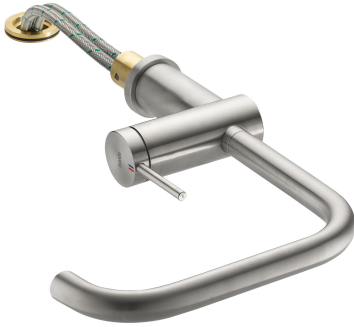

KWC LIVELLO

Hebelmischer - Küche - wegnehmbar

Modell-Linie: LIVELLO | 10.231.043.700FL

Armaturen | Manuelle Armaturen

KWC-Nr.

123115

edelstahl, A 225, flexible Anschlusschläuche

* Hebelmischer

* Wegnehmbar für Unterfenstermontage - Einbaumaß 55 mm

* Positionierung des Hebels nur rechts möglich

- Sicherheit für Kinder: Kaltwasser bei Hebelposition vorne

* Abstand Wand zu Mitte Tischbohrung min. 65 mm

* Eigensicher gegen Rückfließen

* Schwenkauslauf 125°, erweiterbar auf 360°

- Neoperl® Caché®

* OptimalSpace - grosszügiger Wasch- / Arbeitsbereich

* KWC Steuerpatrone M 35 H

- mit Keramikscheibentechnik

- Auslaufmenge und Temperatur stufenlos einstellbar

Auslauf

schwenkbar

wegnehmbar

wegnehmbar

Bedienung

seitenbedient

Farbcode

Edelstahl