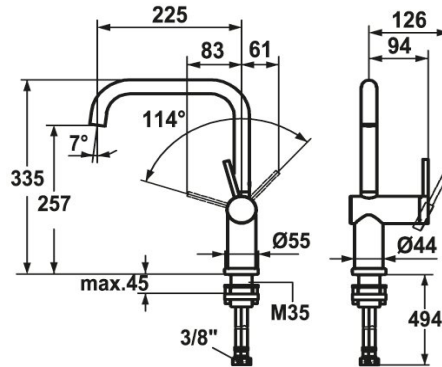

KWC LIVELLO

Hebelmischer - Küche - wegnehmbar

Modell-Linie: LIVELLO | 10.231.043.700FL

Armaturen | Manuelle Armaturen

KWC-Nr.

123115

edelstahl, A 225, flexible Anschlusschläuche

* Hebelmischer

* Wegnehmbar für Unterfenstermontage - Einbaumaß 55 mm

* Positionierung des Hebels nur rechts möglich

- Sicherheit für Kinder: Kaltwasser bei Hebelposition vorne

* Abstand Wand zu Mitte Tischbohrung min. 65 mm

* Flexible Anschlusschläuche 3/8"

* Befestigung mit Gewindestutzen M35 x 1.5 (Vormontagesockel)

Tischbohrung ø35 - 37 mm

Technische Daten

Auslaufmenge

12 l/min (3 bar)

Anschluss

Flexible Anschlusschläuche

Installationsart

Standmontage

Armaturtyp

Hebelmischer

Bauform

L-Auslauf

Mass Höhe

335