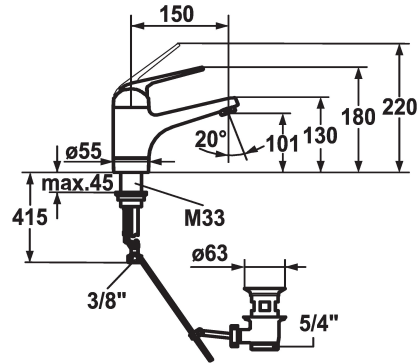

KWC DOMO Eengreepsmengkraan

Modell-Linie: DOMO | 12.068.011.000FL
Kranen | Eengreepkranen

KWC-No.

123089

afvoergarnituur

met aftapkraan

- * Eengreepsmengkraan
- * ShieldProtect - afdichtingsmembraan tussen hendel en kap: bescherming van de kern van de mengkraan
- * EcoProtect - waterbesparende inrichting
- * Draaibare uitloop 90°
- Neoperl® Cascade®
- * OptimalSpace - Royale was- en werkomgeving

- * KWC patroon L 39 - universeel
- met keramische-schijventechniek
- uitstroomvolume en temperatuur traploos instelbaar
- temperatuur- en debietbegrenzing
- * Flexibele aansluitlangen 3/8"
- * Bevestiging met schroefdraadhuls M33 x 1.5
- * Tafelboring ø35 mm

Technical Data

A_Spout_Spray

afvoergarnituur

Connection

uitloop

Handling

Kleurcode

Installation_type

Faucet_typ

Hoogteafmeting

G_Acoustic group

Projection_A

EnergyLabelCH

Afmetingen wateruitlaat

Materiaal

5 l/min (3 bar)