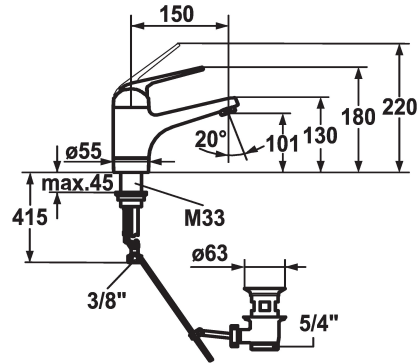

KWC DOMO Eengreepsmengkraan

Modell-Linie: DOMO | 12.068.011.000FL
Kranen | Eengreepkranen

KWC-No.

123089

afvoergarnituur

met aftapkraan

- * Eengreepsmengkraan
- * ShieldProtect - afdichtingsmembraan tussen hendel en kap: bescherming van de kern van de mengkraan
- * EcoProtect - waterbesparende inrichting
- * Draaibare uitloop 90°
- Neoperl® Cascade®
- * OptimalSpace - Royale was- en werkomgeving

- * KWC patroon L 39 - universeel
- met keramische-schijventechniek
- uitstroomvolume en temperatuur traploos instelbaar
- temperatuur- en debietbegrenzing
- * Flexibele aansluitlangen 3/8"
- * Bevestiging met schroefdraadhuls M33 x 1.5
- * Tafelboring ø35 mm

Technical Data

Doorstroomhoeveelheid	5 l/min (3 bar)
afvoergarnituur	met aftapkraan
schroefverbindingen	flexibele aansluitlangen
uitloop	draaibaar
Bediening	bovenbediening
Kleurcode	chromeline
Type installatie	staande montage
Kraan type	Hebelmischer
Hoogteafmeting	180
geluidsklasse	I
Projectie A	A150
Energielabel	A
Afmetingen wateruitlaat	101
Materiaal	Messing

Reserve onderdelen

KWC DOMO Eengreepsmengkraan

Modell-Linie: **DOMO** | 12.068.011.000FL
Kranen | Eengreepkranen

Cartouche L 39 - Universeel

536591
K.32.60.00
