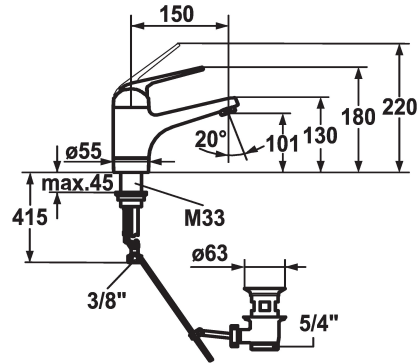

KWC DOMO Mitigeur à levier - Lavabo

Modell-Linie: DOMO | 12.068.011.000FL
Robinetteries | Robinets à monocommande

KWC-No.

123089
chromeline, A 150, raccords flexibles, avec vidage

- * Mitigeur à levier
- * ShieldProtect - membrane d'étanchéité
- * EcoProtect - économiseur d'eau
- * Bec orientable 90°
- Neoperl® Cascade®
- * OptimalSpace - un espace de lavage ou de travail généreux
- * KWC cartouche L 39 - universelle

vidage

avec vidage

- avec technique à disques céramique
- réglage de débit et de température continu
- limitation de température et débit
- * Raccords flexibles 3/8"
- * Fixation par tige filetée M33 x 1,5
- Perçage utile ø35 mm

Données techniques

Débit
vidage
Raccord
goulot
Commande
Code couleur
Type d'installation
Type de robinet
Dimension de la hauteur
Groupe de bruit pour la robinetterie
Projection A
Label énergétique
Dimension de la sortie d'eau
Matière

5 l/min (3 bar)
avec vidage
tuyaux de raccordement flexibles
orientable
commande par le haut
chromeline
montage vertical
Hebelmischer
180
l
A150
A
101
Laiton

Pièces de rechange

KWC DOMO

Mitigeur à levier - Lavabo