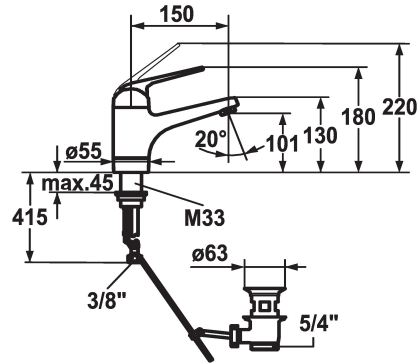

KWC DOMO Mitigeur à levier - Lavabo

Modell-Linie: DOMO | 12.068.011.000FL
Robinetteries | Robinets à monocommande

KWC-No.

123089
chromeline, A 150, raccords flexibles, avec vidage

- * Mitigeur à levier
- * ShieldProtect - membrane d'étanchéité
- * EcoProtect - économiseur d'eau
- * Bec orientable 90°
- Neoperl® Cascade®
- * OptimalSpace - un espace de lavage ou de travail généreux
- * KWC cartouche L 39 - universelle

vidage

avec vidage

- avec technique à disques céramique
- réglage de débit et de température continu
- limitation de température et débit
- * Raccords flexibles 3/8"
- * Fixation par tige filetée M33 x 1,5
- Perçage utile ø35 mm

Données techniques

Débit	5 l/min (3 bar)
vidage	avec vidage
Raccord	tuyaux de raccordement flexibles
goulot	orientable
Commande	commande par le haut
Code couleur	chromeline
Type d'installation	montage vertical
Type de robinet	Hebelmischer
Dimension de la hauteur	180
Groupe de bruit pour la robinetterie	l
Projection A	A150
Label énergétique	A
Dimension de la sortie d'eau	101
Matière	Laiton
teamNumber	725315.502
sanitasTroeschNumber	6111 551.502

Pièces de rechange

KWC DOMO

Mitigeur à levier - Lavabo

Modell-Linie: **DOMO** | 12.068.011.000FL
Robinetteries | Robinets à monocommande

Cartouche L 39 - universelle

536591
K.32.60.00
