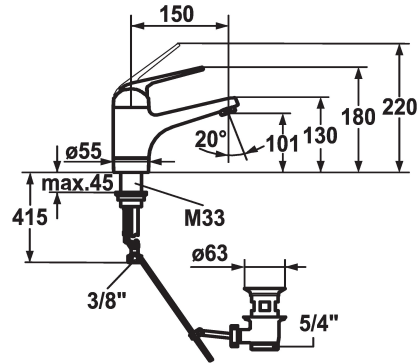

KWC DOMO Hebelmischer - Waschtisch

Modell-Linie: **DOMO** | 12.068.011.000FL
Armaturen | Manuelle Armaturen

KWC-Nr.

123089
chromeline, A 150, flexible Anschlusschläuche, mit Ablaufgarnitur

- * Hebelmischer
- * ShieldProtect - Dichtmembrane
- * EcoProtect - Wasserspareinrichtung
- * Schwenkauslauf 90°
- Neoperl® Cascade®
- * OptimalSpace - grosszügiger Wasch- / Arbeitsbereich
- * KWC Steuerpatrone L 39 - Universal

Ablaufgarnitur

mit Ablaufgarnitur

- mit Keramikscheibentechnik
- Auslaufmenge und Temperatur stufenlos einstellbar
- Temperatur- und Mengenbegrenzung
- * Flexible Anschlusschläuche 3/8"
- * Befestigung mit Gewindestützen M33 x 1.5
- Tischbohrung ø35 mm

Technische Daten

Auslaufmenge
Ablaufgarnitur
Anschluss
Auslauf
Bedienung
Farbcode
Installationsart
Armaturtyp
Mass Höhe
Armaturengeräuschgruppe
Ausladung A
Energie Etiketete
Mass-Wasseraustritt
Material

5 l/min (3 bar)
mit Ablaufgarnitur
Flexible Anschlusschläuche
schwenkbar
topbedient
chromeline
Standmontage
Hebelmischer
180
I
A 150
A
101
Messing

Ersatzteile

KWC DOMO Hebelmischer - Waschtisch

Modell-Linie: **DOMO** | 12.068.011.000FL
Armaturen | Manuelle Armaturen