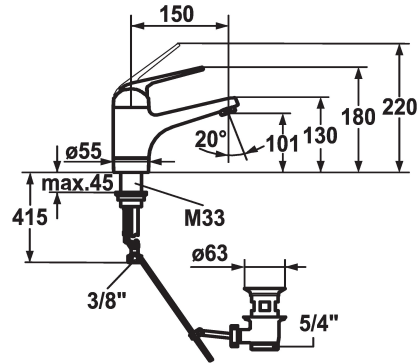

KWC DOMO Hebelmischer - Waschtisch

Modell-Linie: **DOMO** | 12.068.011.000FL
Armaturen | Manuelle Armaturen

KWC-Nr.

123089
chromeline, A 150, flexible Anschlusschläuche, mit Ablaufgarnitur

- * Hebelmischer
- * ShieldProtect - Dichtmembrane
- * EcoProtect - Wasserspareinrichtung
- * Schwenkauslauf 90°
- Neoperl® Cascade®
- * OptimalSpace - grosszügiger Wasch- / Arbeitsbereich
- * KWC Steuerpatrone L 39 - Universal

Ablaufgarnitur

mit Ablaufgarnitur

- mit Keramikscheibentechnik
- Auslaufmenge und Temperatur stufenlos einstellbar
- Temperatur- und Mengenbegrenzung
- * Flexible Anschlusschläuche 3/8"
- * Befestigung mit Gewindestützen M33 x 1.5
- Tischbohrung ø35 mm

Technische Daten

Auslaufmenge	5 l/min (3 bar)
Ablaufgarnitur	mit Ablaufgarnitur
Anschluss	Flexible Anschlusschläuche
Auslauf	schwenkbar
Bedienung	topbedient
Farbcode	chromeline
Installationsart	Standmontage
Armaturtyp	Hebelmischer
Mass Höhe	180
Armaturengeräuschgruppe	I
Ausladung A	A 150
Energie Etiketete	A
Mass-Wasseraustritt	101
Material	Messing

Ersatzteile

KWC DOMO Hebelmischer - Waschtisch

Modell-Linie: **DOMO** | 12.068.011.000FL
Armaturen | Manuelle Armaturen

Steuerpatrone L 39 - Universal

536591
K.32.60.00
