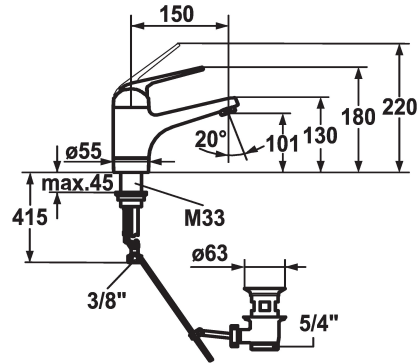

## KWC DOMO Hebelmischer - Waschtisch

Modell-Linie: **DOMO** | 12.068.011.000FL  
Armaturen | Manuelle Armaturen

### KWC-Nr.

**123089**  
chromeline, A 150, flexible Anschlusschläuche, mit Ablaufgarnitur

- \* Hebelmischer
- \* ShieldProtect - Dichtmembrane
- \* EcoProtect - Wasserspareinrichtung
- \* Schwenkauslauf 90°
- Neoperl® Cascade®
- \* OptimalSpace - grosszügiger Wasch- / Arbeitsbereich
- \* KWC Steuerpatrone L 39 - Universal

### Technische Daten

Auslaufmenge	5 l/min (3 bar)
Ablaufgarnitur	mit Ablaufgarnitur
Anschluss	Flexible Anschlusschläuche
Auslauf	schwenkbar
Bedienung	topbedient
Farbcode	chromeline
Installationsart	Standmontage
Armaturtyp	Hebelmischer
Mass Höhe	180
Armaturengeräuschgruppe	I
Ausladung A	A 150
Energie Etiketete	A
Mass-Wasseraustritt	101
Material	Messing

### Ersatzteile

**KWC** DOMO  
Hebelmischer - Waschtisch

Modell-Linie: **DOMO** | 12.068.011.000FL  
Armaturen | Manuelle Armaturen

**Steuerpatrone L 39 - Universal**

---

**536591**  
K.32.60.00

---