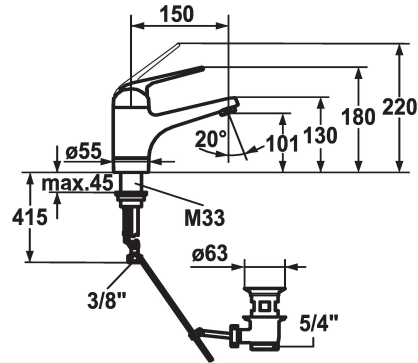

KWC DOMO

Miscelatore a leva - Lavabo

Modell-Linie: DOMO | 12.068.011.000FL

Rubinetterie per bagni | Rubinetterie monocomando

KWC-No.

123089

chromeline, A 150, tubi flessibili di collegamento, con piletta

- * Miscelatore a leva
- * ShieldProtect - membrana protettiva
- * EcoProtect - risparmio idrico
- * Bocca orientabile 90°
- Neoperl® Cascade®
- * OptimalSpace - ampia zona di lavoro e di lavaggio
- * KWC cartuccia L 39 - universale

piletta

con comando per scarico

- con tecnica a dischi in ceramica
- regolazione continua della portata e della temperatura
- limitazione di temperatura e di portata
- * Tubi flessibili di collegamento da 3/8"
- * Fissaggio tramite raccordo filettato M33 x 1.5
- * Foratura ø35 mm

Dati tecnici

Portata	5 l/min (3 bar)
piletta	con comando per scarico
Raccordo	tubi di collegamento flessibili
bocca	orientabile
Operazione	azionamento superiore
Codice colore	chromeline
Tipo di installazione	montaggio fisso
Tipo di rubinetto	Hebelmischer
Dimensioni in altezza	180
Classe di rumorosità	I
Proiezione A	A150
Etichetta energetica	A
Dimensioni uscita acqua	101
Materiale	Ottone
teamNumber	725315.502
sanitasTroeschNumber	6111 551.502

Pezzi di ricambio

KWC DOMO

Miscelatore a leva - Lavabo

Modell-Linie: DOMO | 12.068.011.000FL

Rubinetterie per bagni | Rubinetterie monocomando

Cartuccia L 39 - universale

536591

K.32.60.00
