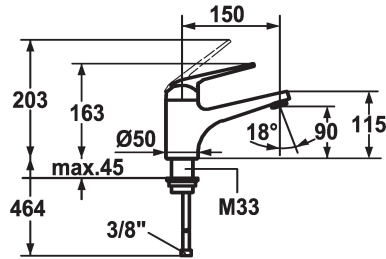

KWC DOMO Eengreepsmengkraan

Modell-Linie: DOMO | 12.068.052.000FL
Kranen | Eengreepkranen

KWC-No.

123087

123088

afvoergarnituur

met aftapkraan

zonder aftapkraan

- Eengreepsmengkraan
- ShieldProtect - afdichtingsmembraan tussen hendel en kap: bescherming van de kern van de mengkraan
- EcoProtect - waterbesparende inrichting
- Vaste uitloop
  - Neoperl® Cascade®
- OptimalSpace - Royale was- en werkomgeving

- KWC patroon L 39 - universeel
  - met keramische-schijfentechniek
  - uitstroomvolume en temperatuur traploos instelbaar
  - temperatuur- en debietbegrenzing
- Flexibele aansluitlang 3/8"
- Bevestiging met schroefdraadhuls M33 x 1.5
- Tafelboring ø35 mm

Technical Data

A_Spout_Spray

5 l/min (3 bar)

afvoergarnituur

zonder aftapkraan

Connection

flexibele aansluitlang

uitloop

vast

Handling

bovenbediening

Kleurcode

chromeline

Installation_type

staande montage

Faucet_typ

Hebelmischer

Hoogteafmeting

163

G_Acoustic group

I

Projection_A

A150

EnergyLabelCH

A

Afmetingen wateruitlaat

90

Materiaal

Messing