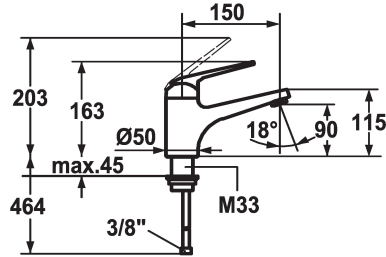

KWC DOMO

Miscelatore a leva - Lavabo

Modell-Linie: DOMO | 12.068.052.000FL
Robinetteries | Robinets à monocommande

KWC-No.

123087
chromeline, A 150, raccords flexibles, avec vidage

123088
chromeline, A 150, raccords flexibles, sans vidage

- * Mitigeur à levier
- * ShieldProtect - membrane d'étanchéité
- * EcoProtect - économiseur d'eau
- * Bec fixe
- Neoperl® Cascade®
- * OptimalSpace - un espace de lavage ou de travail généreux
- * KWC cartouche L 39 - universelle

vidage

avec vidage

sans vidage

- avec technique à disques céramique
- réglage de débit et de température continu
- limitation de température et débit
- * Raccords flexibles 3/8"
- * Fixation par tige filetée M33 x 1.5
- Perçage utile ø35 mm

Données techniques

Débit	5 l/min (3 bar)
vidage	sans vidage
Raccord	tuyaux de raccordement flexibles
goulot	Fixe
Commande	commande par le haut
Code couleur	chromeline
Type d'installation	montage vertical
Type de robinet	Hebelmischer
Dimension de la hauteur	163
Groupe de bruit pour la robinetterie	I
Projection A	A150
Label énergétique	A
Dimension de la sortie d'eau	90
Matière	Laiton