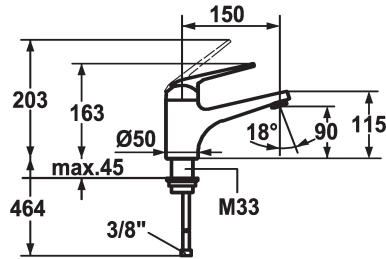

KWC DOMO

Miscelatore a leva - Lavabo

Modell-Linie: DOMO | 12.068.052.000FL
Robinetteries | Robinets à monocommande

KWC-No.

123087
chromeline, A 150, raccords flexibles, avec vidage

123088
chromeline, A 150, raccords flexibles, sans vidage

- * Mitigeur à levier
- * ShieldProtect - membrane d'étanchéité
- * EcoProtect - économiseur d'eau
- * Bec fixe
- Neoperl® Cascade®
- * OptimalSpace - un espace de lavage ou de travail généreux
- * KWC cartouche L 39 - universelle

vidage

avec vidage

sans vidage

- avec technique à disques céramique
- réglage de débit et de température continu
- limitation de température et débit
- * Raccords flexibles 3/8"
- * Fixation par tige filetée M33 x 1.5
- Perçage utile ø35 mm

Données techniques

Débit	5 l/min (3 bar)
vidage	sans vidage
Raccord	tuyaux de raccordement flexibles
goulot	Fixe
Commande	commande par le haut
Code couleur	chromeline
Type d'installation	montage vertical
Type de robinet	Hebelmischer
Dimension de la hauteur	163
Groupe de bruit pour la robinetterie	l
Projection A	A150
Label énergétique	A
Dimension de la sortie d'eau	90
Matière	Laiton
teamNumber	725312.502
sanitasTroeschNumber	6111 554.502