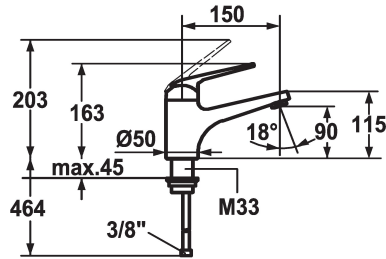

KWC DOMO Hebelmischer - Waschtisch

Modell-Linie: **DOMO** | 12.068.052.000FL
Armaturen | Manuelle Armaturen

KWC-Nr.

123087
chromeline, A 150, flexible Anschlusschläuche, mit Ablaufgarnitur

123088
chromeline, A 150, flexible Anschlusschläuche, ohne Ablaufgarnitur

- * Hebelmischer
- * ShieldProtect - Dichtmembrane
- * EcoProtect - Wasserspareinrichtung
- * Auslauf fest
- Neoperl® Cascade®
- * OptimalSpace - grosszügiger Wasch- / Arbeitsbereich
- * KWC Steuerpatrone L 39 - Universal

Ablaufgarnitur

mit Ablaufgarnitur

ohne Ablaufgarnitur

- mit Keramikscheibentechnik
- Auslaufmenge und Temperatur stufenlos einstellbar
- Temperatur- und Mengenbegrenzung
- * Flexible Anschlusschläuche 3/8"
- * Befestigung mit Gewindestutzen M33 x 1.5
- Tischbohrung ø35 mm

5 l/min (3 bar)
ohne Ablaufgarnitur
Flexible Anschlusschläuche
fest
topbedient
chromeline
Standmontage
Hebelmischer
163
I
A 150
A
90
Messing

Ersatzteile

KWC DOMO Hebelmischer - Waschtisch

Modell-Linie: **DOMO** | 12.068.052.000FL
Armaturen | Manuelle Armaturen