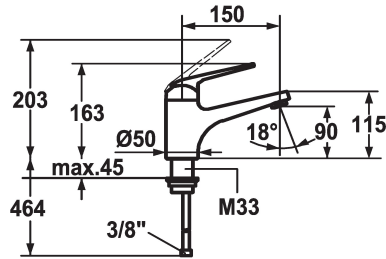

KWC DOMO Hebelmischer - Waschtisch

Modell-Linie: **DOMO** | 12.068.052.000FL
Armaturen | Manuelle Armaturen

KWC-Nr.

123087
chromeline, A 150, flexible Anschlusschläuche, mit Ablaufgarnitur

123088
chromeline, A 150, flexible Anschlusschläuche, ohne Ablaufgarnitur

- * Hebelmischer
- * ShieldProtect - Dichtmembrane
- * EcoProtect - Wasserspareinrichtung
- * Auslauf fest
- Neoperl® Cascade®
- * OptimalSpace - grosszügiger Wasch- / Arbeitsbereich
- * KWC Steuerpatrone L 39 - Universal

Ablaufgarnitur

mit Ablaufgarnitur

ohne Ablaufgarnitur

- mit Keramikscheibentechnik
- Auslaufmenge und Temperatur stufenlos einstellbar
- Temperatur- und Mengenbegrenzung
- * Flexible Anschlusschläuche 3/8"
- * Befestigung mit Gewindestutzen M33 x 1.5
- Tischbohrung ø35 mm

Technische Daten

Auslaufmenge
Ablaufgarnitur
Anschluss
Auslauf
Bedienung
Farbcode
Installationsart
Armaturtyp
Mass Höhe
Armaturengeräuschgruppe
Ausladung A
Energie Etiketete
Mass-Wasseraustritt
Material
teamNumber
sanitasTroeschNumber