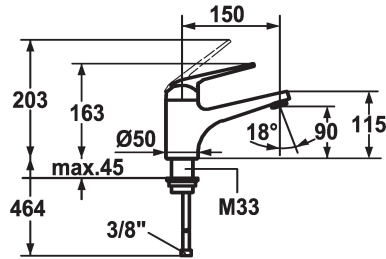

## KWC DOMO Hebelmischer - Waschtisch

Modell-Linie: **DOMO** | 12.068.052.000FL  
Armaturen | Manuelle Armaturen

### KWC-Nr.

**123087**  
chromeline, A 150, flexible Anschlusschläuche, mit Ablaufgarnitur

**123088**  
chromeline, A 150, flexible Anschlusschläuche, ohne Ablaufgarnitur

- \* Hebelmischer
- \* ShieldProtect - Dichtmembrane
- \* EcoProtect - Wasserspareinrichtung
- \* Auslauf fest
- Neoperl® Cascade®
- \* OptimalSpace - grosszügiger Wasch- / Arbeitsbereich
- \* KWC Steuerpatrone L 39 - Universal

### Ablaufgarnitur

mit Ablaufgarnitur

ohne Ablaufgarnitur

- mit Keramikscheibentechnik
- Auslaufmenge und Temperatur stufenlos einstellbar
- Temperatur- und Mengenbegrenzung
- \* Flexible Anschlusschläuche 3/8"
- \* Befestigung mit Gewindestutzen M33 x 1.5
- Tischbohrung ø35 mm

5 l/min (3 bar)
ohne Ablaufgarnitur
Flexible Anschlusschläuche
fest
topbedient
chromeline
Standmontage
Hebelmischer
163
I
A 150
A
90
Messing