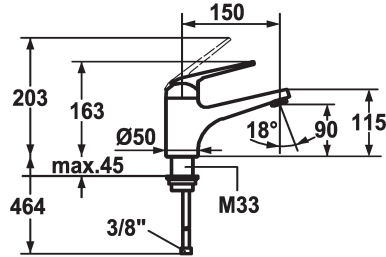

KWC DOMO

Miscelatore a leva - Lavabo

Modell-Linie: DOMO | 12.068.052.000FL

Rubinerterie per bagni | Rubinerterie monocomando

KWC-No.

123087

chromeline, A 150, tubi flessibili di collegamento, con piletta

123088

piletta

con comando per scarico

senza piletta

- con tecnica a dischi in ceramica
- regolazione continua della portata e della temperatura
- limitazione di temperatura e di portata
- * Tubi flessibili di collegamento da 3/8"
- * Fissaggio tramite raccordo filettato M33 x 1.5
- * Foratura ø35 mm

Dati tecnici

Portata	5 l/min (3 bar)
piletta	senza piletta
Raccordo	tubi di collegamento flessibili
bocca	Fissato
Operazione	azionamento superiore
Codice colore	chromeline
Tipo di installazione	montaggio fisso
Tipo di rubinetto	Hebelmischer
Dimensioni in altezza	163
Classe di rumorosità	I
Proiezione A	A150
Etichetta energetica	A
Dimensioni uscita acqua	90
Materiale	Ottone
teamNumber	725312.502
sanitasTroeschNumber	6111 554.502

Portata	5 l/min (3 bar)
piletta	senza piletta
Raccordo	tubi di collegamento flessibili
bocca	Fissato
Operazione	azionamento superiore
Codice colore	chromeline
Tipo di installazione	montaggio fisso
Tipo di rubinetto	Hebelmischer
Dimensioni in altezza	163
Classe di rumorosità	I
Proiezione A	A150
Etichetta energetica	A
Dimensioni uscita acqua	90
Materiale	Ottone
teamNumber	725312.502
sanitasTroeschNumber	6111 554.502