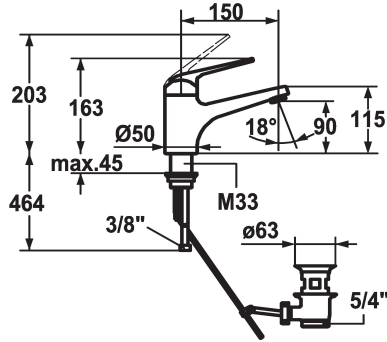

## KWC DOMO Eengrepsmengkraan

Modell-Linie: DOMO | 12.068.042.000FL  
Kranen | Eengreepkranen

- \* KWC patroon L 39 - universeel
- met keramische-schijfentechniek
- uitstroomvolume en temperatuur traploos instelbaar
- temperatuur- en debietbegrenzing
- \* Flexibele aansluitlangen 3/8"
- \* Bevestiging met schroefdraadhuls M33 x 1.5
- \* Tafelboring ø35 mm

### Technical Data

A\_Spout\_Spray

6 l/min (3 bar)

afvoergarnituur

met aftapkraan

Connection

flexibele aansluitlangen

uitloop

A

Afmetingen wateruitlaat

90

Materiaal

Messing