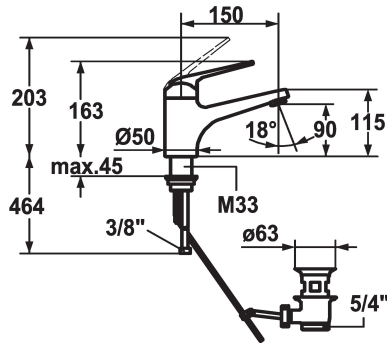

## KWC DOMO

Miscelatore a leva - Lavabo

Modell-Linie: DOMO | 12.068.042.000FL

Rubinerterie per bagni | Rubinerterie monocomando

#### 123087

chromeline, A 150, tubi flessibili di collegamento, con piletta

### scarico

con comando per scarico

senza piletta

- con tecnica a dischi in ceramica
- regolazione continua della portata e della temperatura
- limitazione di temperatura e di portata
- \* Tubi flessibili di collegamento da 3/8"
- \* Fissaggio tramite raccordo filettato M33 x 1.5
- \* Foratura ø35 mm

6 l/min (3 bar)
con comando per scarico
tubi di collegamento flessibili
Fissato
azionamento superiore
chromeline
montaggio fisso
Hebelmischer
163
I
A150
A
90
Ottone